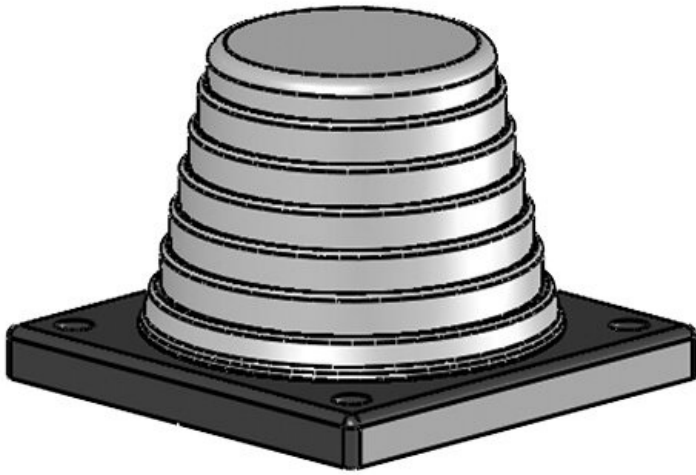

# KEL-JUMBO

68 mm / IP54 / IP68 / UL Type 12

KEL-JUMBO flex 27-68mm

KEL-JUMBO flex

25%

(88 x 88 mm)

IP (EN 60529)	IP54
UL Type (UL 50E)	UL Type 12
	UL94-V0,
	-40 C° to 100 C°

KEL-JUMBO flex 27-48 gy

EAN	42614	88 mm
	4251269309	62 mm
	021	62 mm
	1	57,6 mm
	1	4
	48 mm	6,9 mm
	(RAL 7035)	1 x 27 - 48 mm
	88 mm	

EAN	42616	88 mm
	4251269309	62 mm
	038	62 mm
	1	75,5 mm
	1	4
	68 mm	6,9 mm
	(RAL 7035)	1 x 47 - 68
		mm
	88 mm	