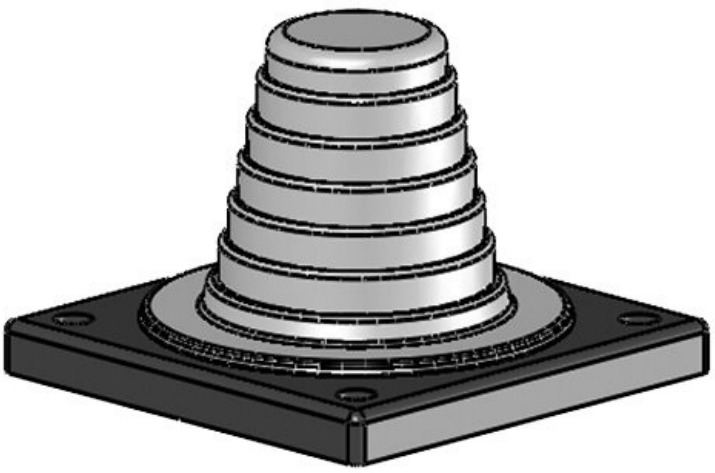

# KEL-JUMBO

68 mm / IP54 / IP68 / UL Type 12

KEL-JUMBO flex 27-68mm

KEL-JUMBO flex

25%

(88 x 88 mm)

IP (EN 60529)	IP54
UL Type (UL 50E)	UL Type 12
	UL94-V0,
	-40 C° to 100 C°

KEL-JUMBO flex 27-48 gy

EAN	42614	88 mm
	4251269309	62 mm
	021	62 mm
	1	57,6 mm
	1	4
	48 mm	6,9 mm
	(RAL 7035)	1 x 27 - 48 mm
	88 mm	

EAN	42616	88 mm
	4251269309	62 mm
	038	62 mm
	1	75,5 mm
	1	4
	68 mm	6,9 mm
	(RAL 7035)	1 x 47 - 68
		mm
	88 mm	